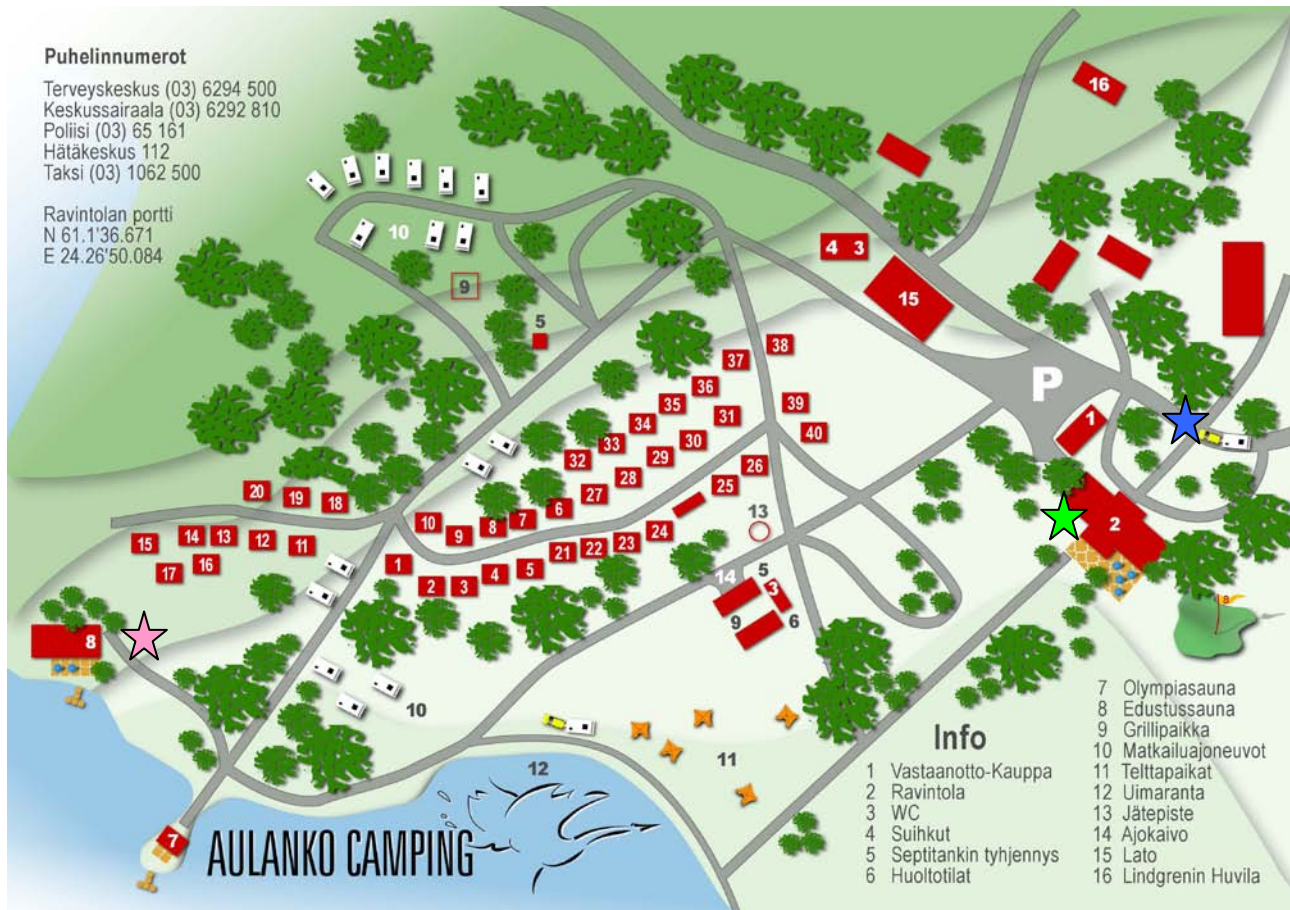

# TURVAOHJE

Kohteen osoite:  
Aulangon Kievari ja Camping  
ent. Katajiston Kartano  
Katajistontie 1  
13210 Hämeenlinna

★ Puhelin (03) 675 9775  
NAVIGOINTI:  
61 astetta 01' 56 N (Pohjoinen)  
24 astetta 26' 50 E (Itä)

Ravintola Kievari

**Ajo-ohje:**

Hämeenlinnasta tultaessa Rantasipi Aulanko -hotellin jälkeen toinen risteys vasemmalle; Katajistontie. Keltainen iso rakennus kiviaidan takana vasemmalla.

Kokoontumispaikka: ★  
päärakennuksen sali tai terassi.  
Varakokoontumispaikka: ★  
Edustussauna tai Vastaanotto-  
kauppa/Pakarirakennus

- Siirry kokoontumispaikalle

Asuntoautot/-vaunut: muistakaa 4m turvaväli seuraavaan yksikköön ja rakennuksiin. Kiitos!